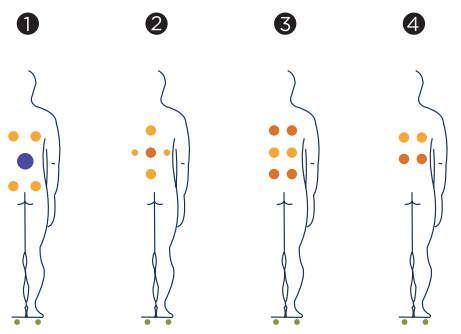

HOME

Dit is de Home Spa van Aquavia, de aantrekkelijkste minimalistische hydromassage van het moment, speciaal bedoeld voor stellen, en zowel geschikt voor suites en luxe hotelkamers als voor particuliere woningen. Zijn compacte afmetingen (215x171x75) contrasteren met zijn veelzijdigheid, dankzij een design dat vier verschillende posities mogelijk maakt in de twee uitsparingen in de vorm van een ligstoel.

Posities: 4 

Afmetingen: 215 x 171 x 75

		
		
		
Optioneel:		
		

ref: 71464

Technische eigenschappen

Afmetingen (±2 cm)	215 x 171 x 75
Posities (zit-/ligplaatsen)	4 (4 / -)
Watervolume (L)	520
Gewicht (leeg/vol) (kg)	480 / 1.000

Coating raamwerk	Solid Surface
Zonder raamwerk	Optioneel
Acrylkleuren	44

KENMERKEN	
Aantal massagepunten	28
Massagejets	20
Luchtuitlaten	8
Roestvrijstalen injectoren	•
Hoofsteunen	2
Digitaal bedieningspaneel	•
Ultraviolet behandeling	•
Structuur in gegalvaniseerd metaal	•
Basis in ABS	•
Energy Saving Cover	•
EcoSpa	•
Nordic Insulation System	Optioneel