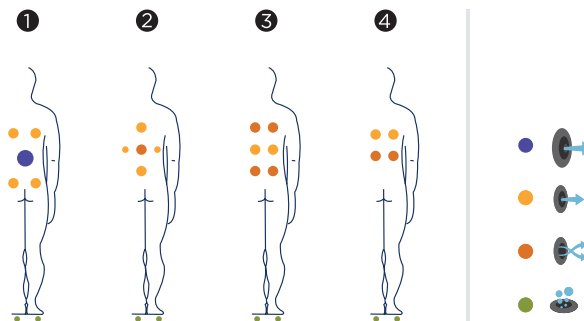

SUITE

Das neue Suite Spa von Aquavia ist ein attraktives Hydromassagebad mit minimalistischem Design ideal für Paare und sowohl für Suites oder Luxuszimmer in Hotels als auch für den Privatgebrauch geeignet. Seine kompakten Abmessungen (203x150x72) stehen im Kontrast zu seiner Vielseitigkeit: dank seines Designs kann man an den beiden Liegeplätzen des Whirlpools vier verschiedene Positionen einnehmen.

Positionen: 4

Dimensionen: 203 x 150 x 72

- SILENT PUMP
- ENERGY SAVING COVER
- relax IMPACTSYSTEM
- COLOUR SENSE
- ULTRAVIOLET TREATMENT
- WOODERmax
- METALLIC (structure)
- BCN DESIGN

Option:

- blue connect plus
- Ecospa
- PURELINE LIGHTING
- NORDIC INSULATION SYSTEM
- WIFI Touch Panel
- Surround Bluetooth AUDIO