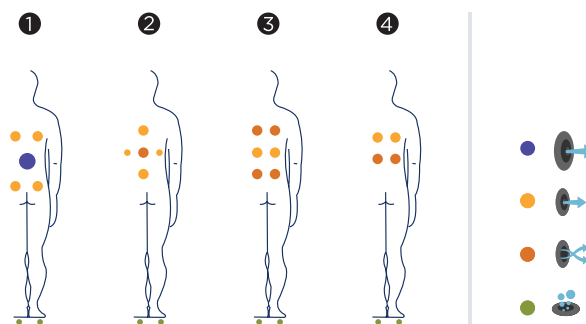

SUITE

Suite Spa d'Aquavia est là, l'hydromassage minimaliste le plus attirant du moment.

Spécialement conçu pour deux personnes et pour cibler des suites ou des chambres d'hôtel de catégorie supérieure, mais aussi pour un usage particulier.

Sa petite taille (203 x 150 x 72) contraste avec sa polyvalence, grâce à un design qui dispose de quatre places différentes si on utilise bien les deux chaises longues.

Positions: 4

Dimensions: 203 x 150 x 72

Option: