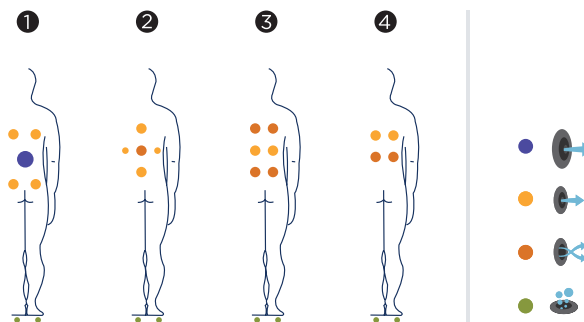

SUITE

Arriva Suite Spa di Aquavia, l'idromassaggio minimalista più interessante del momento, pensato per le coppie e adatto all'installazione in suite e camere d'hotel di alto livello o in abitazioni private. Le sue dimensioni compatte (203x150x72) sono in contrasto con la sua versatilità, garantita da un design che prevede ben quattro posizioni diverse nelle due postazioni sdraio.

Posizioni: 4

Misure: 203 x 150 x 72