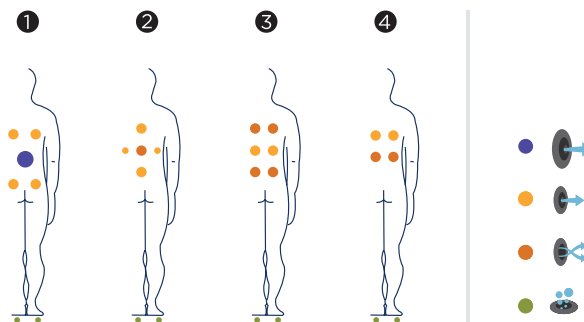

SUITE

Dit is de Suite Spa van Aquavia, de aantrekkelijkste minimalistische hydromassage van het moment, speciaal bedoeld voor stellen, en zowel geschikt voor suites en luxe hotelkamers als voor particuliere woningen. Zijn compacte afmetingen (203x150x72) contrasteren met zijn veelzijdigheid, dankzij een design dat vier verschillende posities mogelijk maakt in de twee uitsparingen in de vorm van een ligstoel.

Posities: 4

Afmetingen: 203 x 150 x 72

- SILENT PUMP
- ENERGY SAVING COVER
- relax IMPACTSYSTEM
- COLOUR SENSE
- ULTRAVIOLET TREATMENT
- WOODERmax
- METALLIC (structure)
- BCN DESIGN

Optioneel:

- blue connect plus
- Ecospa
- PURELINE LIGHTING
- NORDIC INSULATION SYSTEM
- WIFI Touch Panel
- Surround Bluetooth AUDIO