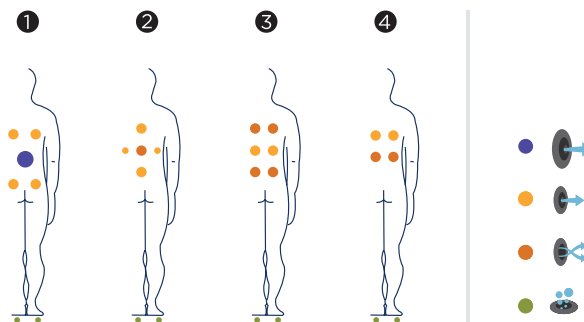

SUITE

Llega Suite Spa de Aquavia, el hidromasaje minimalista más atractivo del momento, pensado para parejas y orientado tanto a suites o habitaciones superiores de hotel como a domicilios particulares. Sus medidas compactas (203x150x72) contrastan con su versatilidad, gracias a un diseño que permite cuatro posiciones diferentes en sus dos habitáculos en forma de tumbona.

Posiciones: 4 🪑

Medidas: 203 x 150 x 72

Opcional: